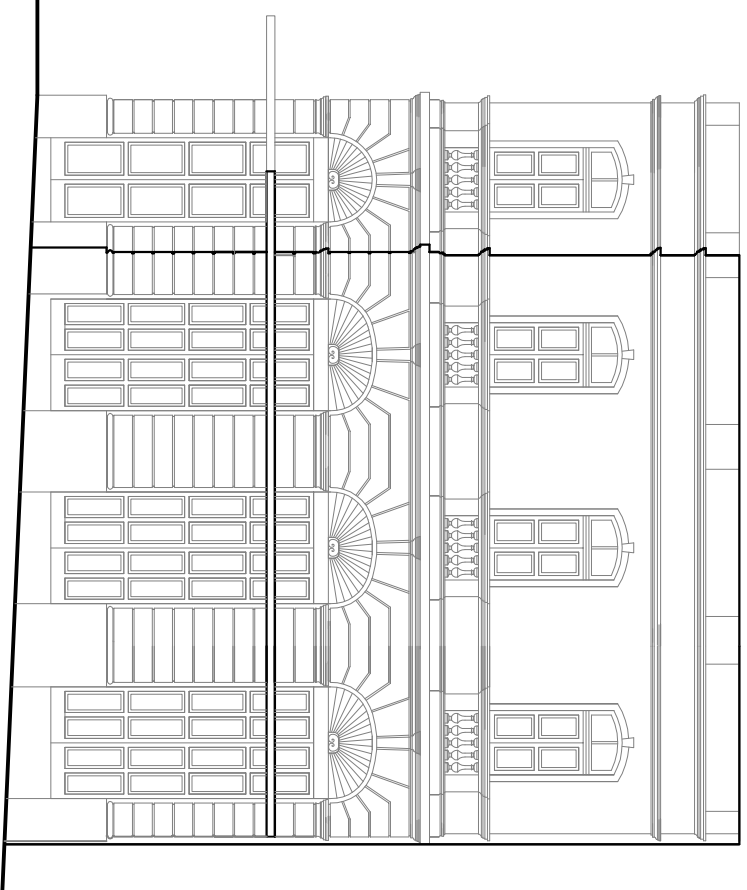

ELEVAÇÃO - RUA DOS BARÉS
 ESC. 1/50

GOVERNO DO ESTADO DO AMAZONAS ADM. GOVERNO DE OMAR AZIZ			
CULTURA SECRETARIA DE CULTURA DEPARTAMENTO DE PATRIMÔNIO HISTÓRICO			
LOCAL:	ENTORNO DO MERCADO ADOLPHO LISBOA Rua dos Barés/Travessa Tabelião Lessa		ÁREA:
TÍTULO:	FACHADA DO IMÓVEL Nº 90		FRANQUIA:
ESCALA:	1/75	DATA: Agosto./2013	DESENVOLVIMENTO: Arq. Socorro Gouvêa
			06