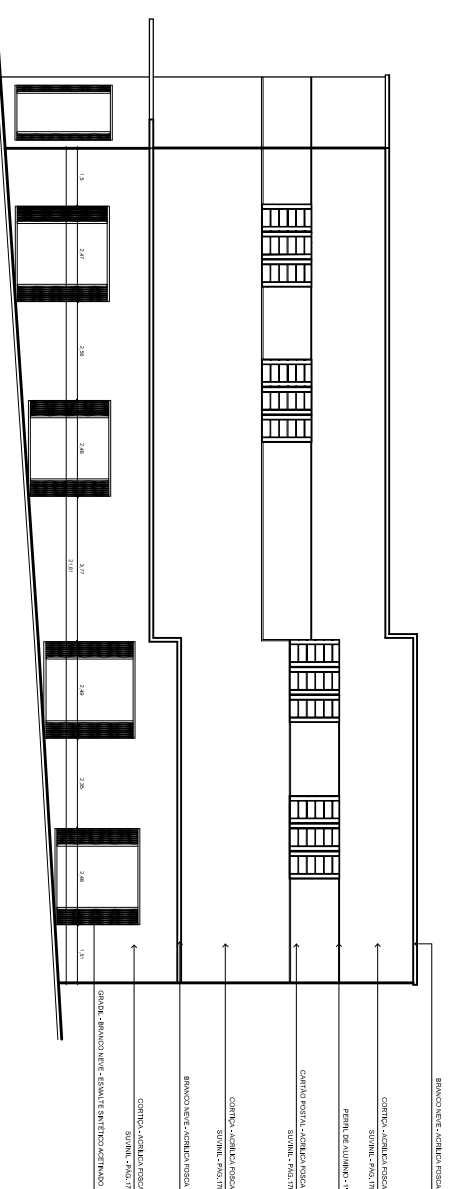

ELEVACIÃO - RUA DOS BARÉS

ELEVACIÃO - RUA ROCHA DOS SANTOS

GOVERNO DO ESTADO DO AMAZONAS  
ADM. GOVERNO DE OMAR AZIZ

**CULTURA** SECRETARIA DE CULTURA  
DEPARTAMENTO DE PATRIMÔNIO HISTÓRICO

LOCAL: ENTORNO DO MERCADO ADOLPHO LISBOA  
Rua dos Barés esquina com Rua Rocha dos Santos

TÍTULO: ELEVACIÃO IMÓVEL Nº 51

ESCALA: 1/100 DATA: Agosto, 2013 DESENVOLVIMENTO: Galben

03